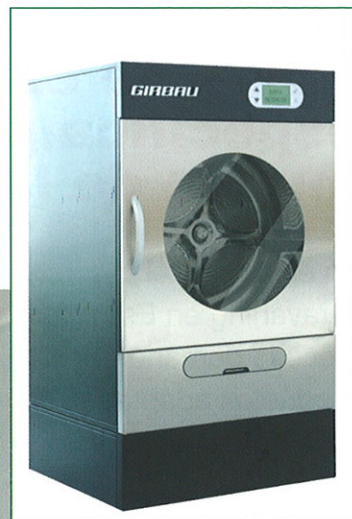

Solución para lavanderías autoservicio en cámpings

La lavadora-centrifugadora GIRBAU HS-6008 mejora el rendimiento en los lavados.

La nueva HS-6008 tiene una capacidad de 8 Kg de ropa seca. A su gran rendimiento de producción, se suma una importante reducción del consumo de agua, energía eléctrica y detergentes, consiguiendo una gran calidad en el lavado. Equipada con cuatro dosifica-

dores automáticos para productos sólidos y líquidos, dispone de una opción de control (COIN CONTROL) para autoservicios, ideal para el cámping, con 4 programas de lavado. Además, una puerta de grandes dimensiones con un gran ángulo de apertura (180°) facilita las operaciones de carga y descarga. Su funcionamiento es silencioso y no precisa de un gran espacio ni de anclajes.

La lavandería se completa con el nuevo secador SLI-9 de Girbau, que consigue un seca-

do rápido y eficaz. La combinación de las lavadoras Girbau, con gran capacidad de extracción de humedad, y la acción eficaz de los nuevos secadores, consigue un considerable ahorro energético y, por consiguiente, económico.